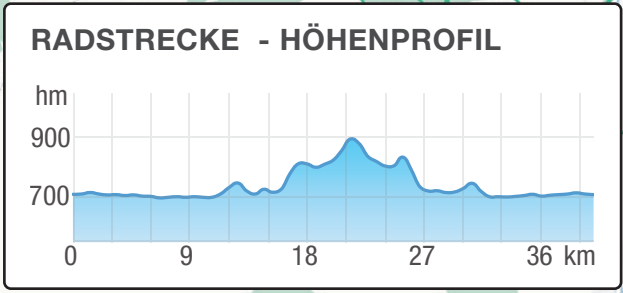

RADSTRECKE

**START/
FINISH
BIKE**

Fusch an der Großglocknerstraße